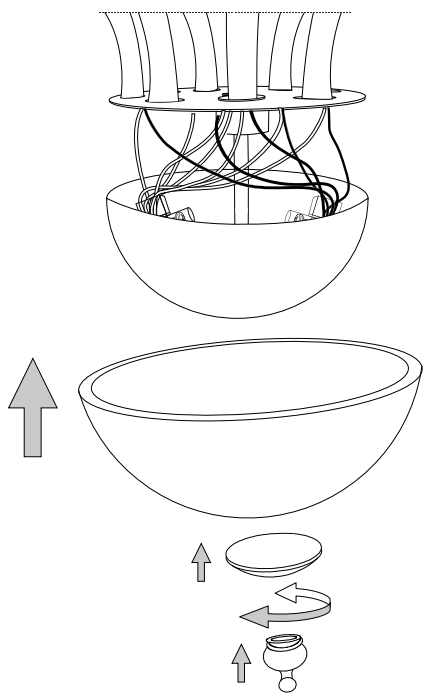

15

ideal lux®

REV 21/02/2021

Casanova SP16

Lampada a sospensione
Suspension lamp
Suspension
Pendelleuchte
Lámpara colgante
Люстры и подвесы

max 16 x 40W E14 / 220~240V
50/60Hz
- 8021696094120 BIANCO
- 8021696095639 FUMÈ
- 8021696044248 TRASPARENTE

167

Fonte luminosa sostituibile dall'utente finale.
Replaceable light source by an end-user.

IDEAL LUX s.r.l.
Via Taglio Destro 32
30035 Mirano (VE) Italy
www.ideal-lux.com

IDEAL LUX Warehouse
Via delle Industrie, 8/D
30036 Santa Maria di Sala (Venezia)
8.00 - 12.00 / 13.30 - 17.00