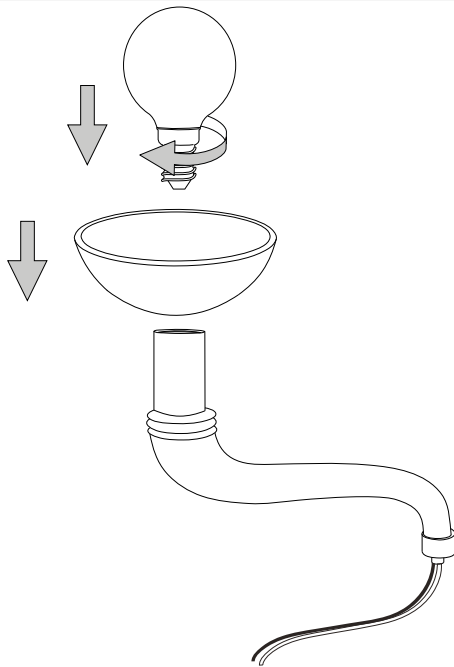

## Casanova SP16

Lampada a sospensione  
 Suspension lamp  
 Suspension  
 Pendelleuchte  
 Lámpara colgante  
 Люстры и подвесы

max 16 x 40W E14 / 220~240V  
 50/60Hz  
 - 8021696094120 BIANCO  
 - 8021696095639 FUMÈ  
 - 8021696044248 TRASPARENTE

167

Fonte luminosa sostituibile dall'utente finale.  
 Replaceable light source by an end-user.

IDEAL LUX s.r.l.  
 Via Taglio Destro 32  
 30035 Mirano (VE) Italy  
 www.ideal-lux.com

IDEAL LUX Warehouse  
 Via delle Industrie, 8/D  
 30036 Santa Maria di Sala (Venezia)  
 8.00 - 12.00 / 13.30 - 17.00

1

2

3

4

5

6

7