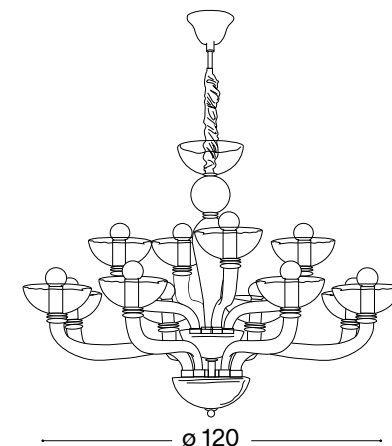

## Casanova SP16

Lampada a sospensione  
 Suspension lamp  
 Suspension  
 Pendelleuchte  
 Lámpara colgante  
 Люстры и подвесы

max 16 x 40W E14 / 220~240V  
 50/60Hz  
 - 8021696094120 BIANCO  
 - 8021696095639 FUMÈ  
 - 8021696044248 TRASPARENTE