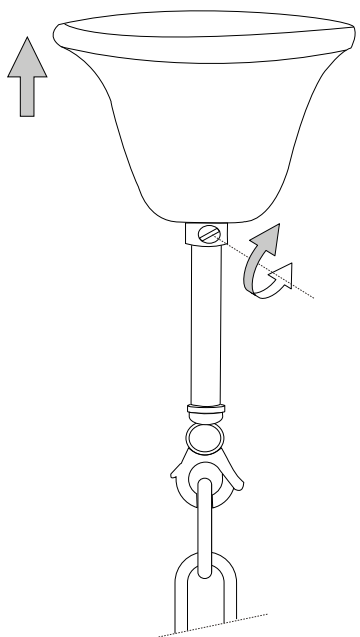

## Casanova SP16

Lampada a sospensione  
 Suspension lamp  
 Suspension  
 Pendelleuchte  
 Lámpara colgante  
 Люстры и подвесы

max 16 x 40W E14 / 220~240V  
 50/60Hz  
 - 8021696094120 BIANCO  
 - 8021696095639 FUMÈ  
 - 8021696044248 TRASPARENTE

1

2

3

4

5

6

7